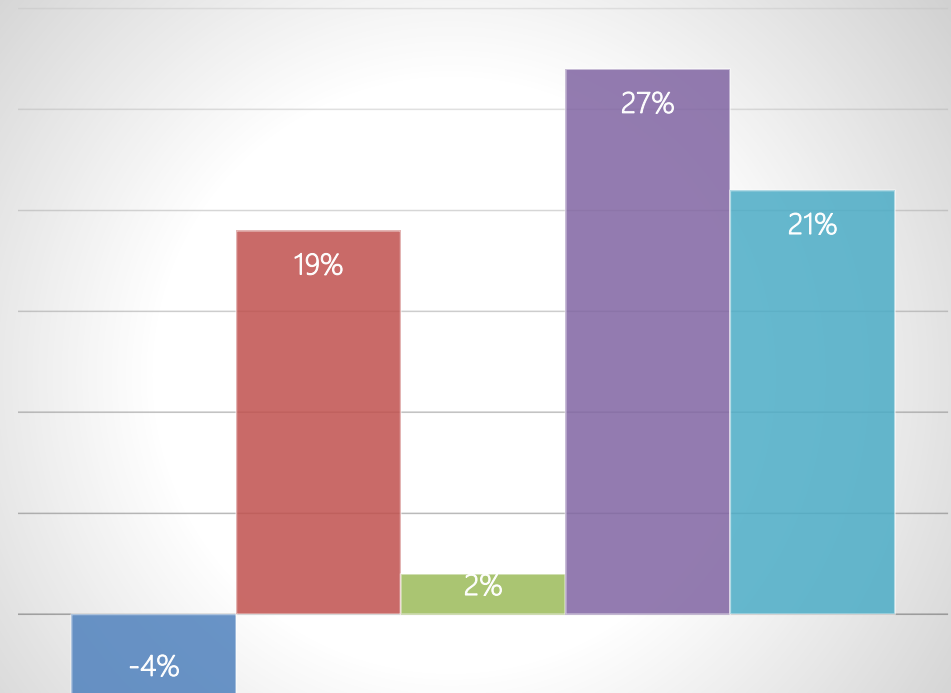

DAN NOR SVE TYS ØVR

Camping for område Frederikshavn + Sæby

År til dato 2018 pr. 30. september
Nætter pr. nationalitet
Faktiske tal/procentvise fordeling

DAN NOR SVE TYS ØVR

År til dato 2018 pr. 30. september
Antal nætter pr. nationalitet
Forskell i procent 2017/2018