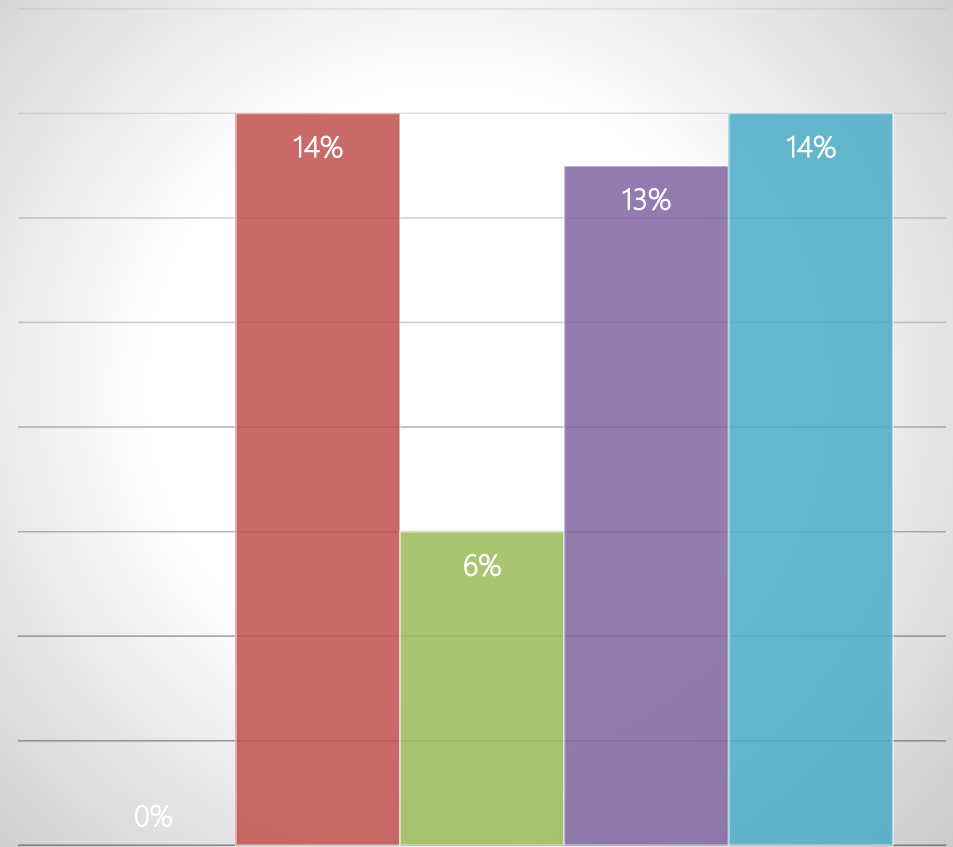

Camping - totalt for Frederikshavn Kommune

År til dato 2018 pr. 30.september
Nætter pr. nationalitet
Faktiske tal/procentvise fordeling

DAN NOR SVE TYS ØVR

År til dato 2018 pr. 30. september
Antal nætter pr. nationalitet
Forskell i procent 2017/2018

DAN NOR SVE TYS ØVR

Camping for område Skagen

År til dato 2018 pr. 30. september
Nætter pr. nationalitet
Faktiske tal/procentvise fordeling

DAN NOR SVE TYS ØVR

År til dato 2018 pr. 30. september
Antal nætter pr. nationalitet
Forskel i procent 2017/2018