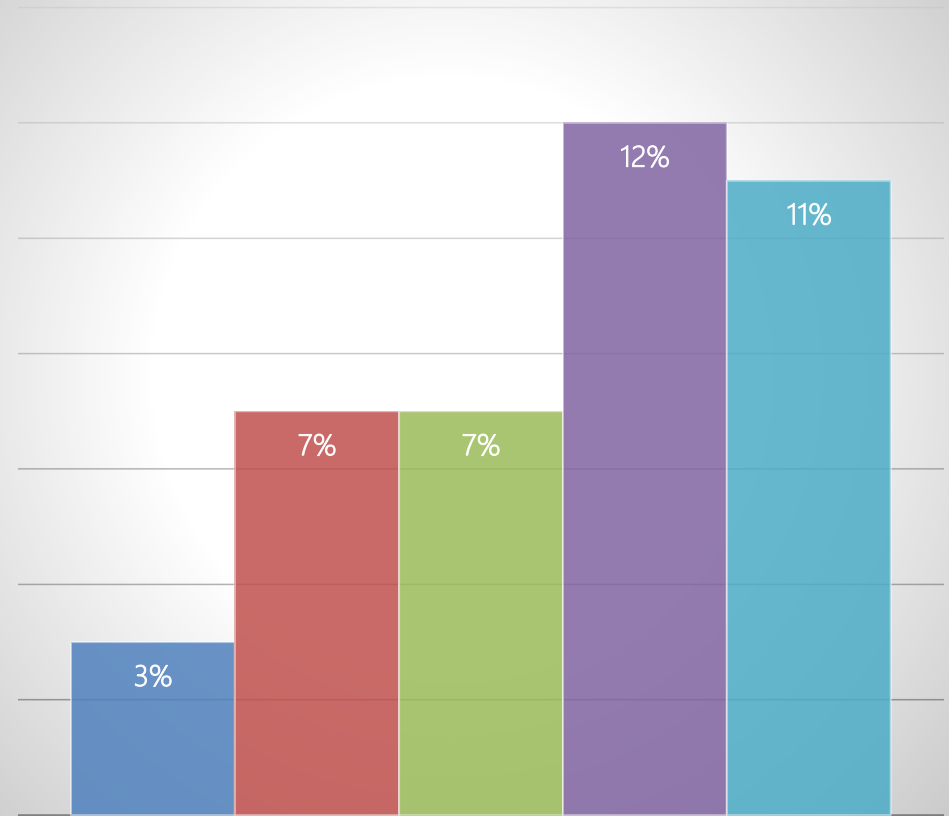

DAN NOR SVE TYS ØVR

Camping for område Skagen

År til dato 2018 pr. 30. september
Nætter pr. nationalitet
Faktiske tal/procentvise fordeling

DAN NOR SVE TYS ØVR

År til dato 2018 pr. 30. september
Antal nætter pr. nationalitet
Forskel i procent 2017/2018