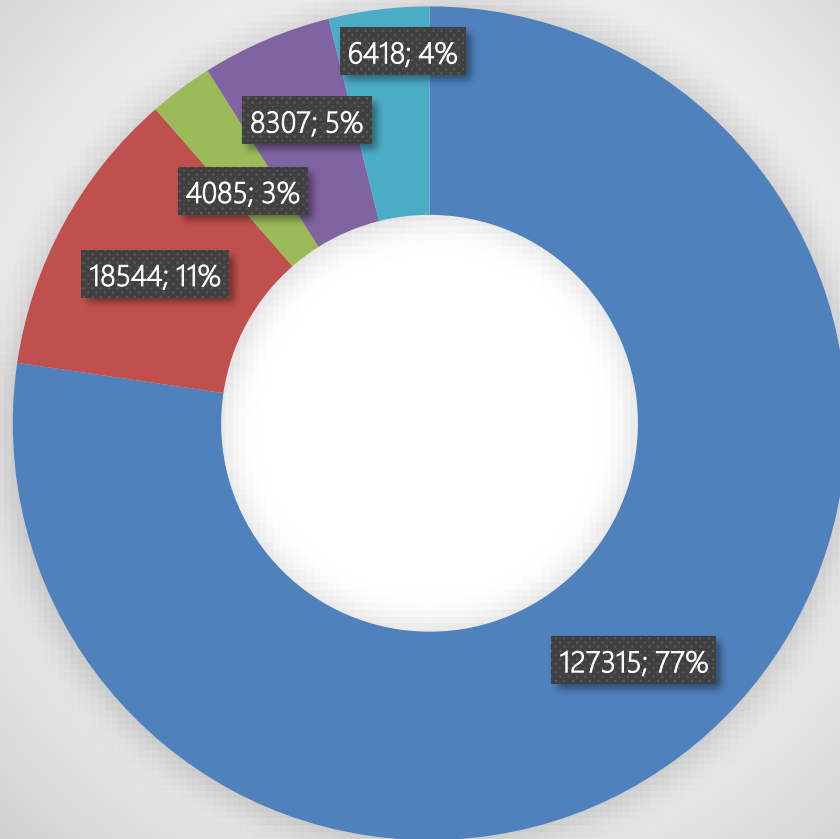

Camping - totalt for Frederikshavn Kommune

År til dato 2018 pr. 30.september
Nætter pr. nationalitet
Faktiske tal/procentvise fordeling

DAN NOR SVE TYS ØVR

År til dato 2018 pr. 30. september
Antal nætter pr. nationalitet
Forskell i procent 2017/2018

DAN NOR SVE TYS ØVR

Camping for område Skagen

År til dato 2018 pr. 30. september
Nætter pr. nationalitet
Faktiske tal/procentvise fordeling

DAN NOR SVE TYS ØVR

År til dato 2018 pr. 30. september
Antal nætter pr. nationalitet
Forskel i procent 2017/2018

DAN NOR SVE TYS ØVR

Camping for område Frederikshavn + Sæby

År til dato 2018 pr. 30. september
Nætter pr. nationalitet
Faktiske tal/procentvise fordeling

DAN NOR SVE TYS ØVR

År til dato 2018 pr. 30. september
Antal nætter pr. nationalitet
Forskell i procent 2017/2018