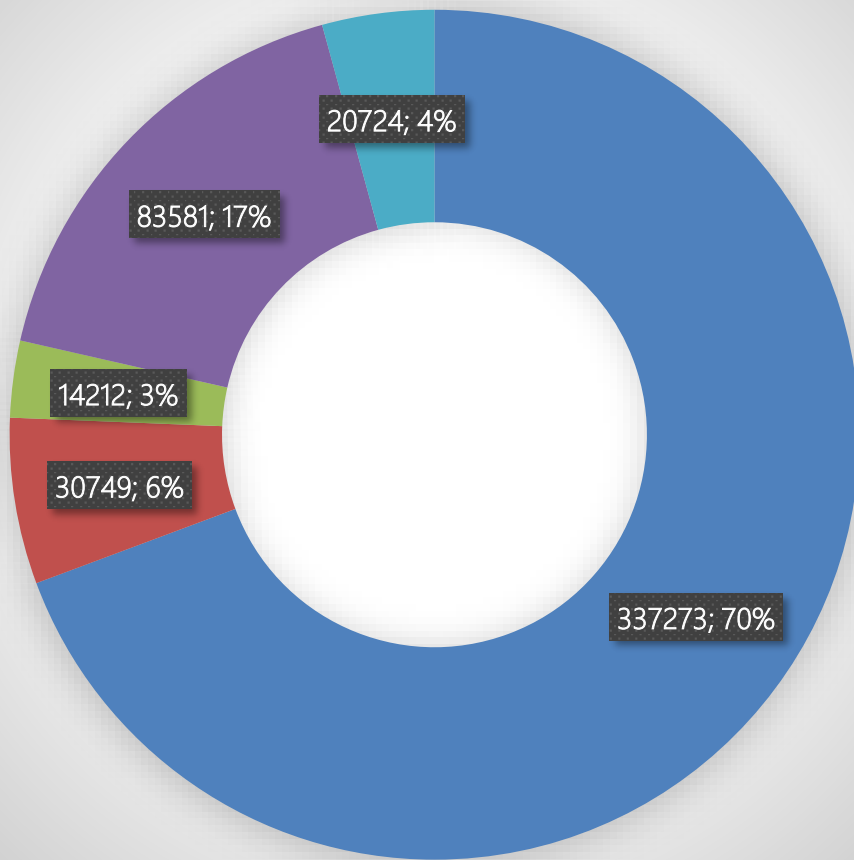

Camping - totalt for Frederikshavn Kommune

År til dato 2018 pr. 30.september
Nætter pr. nationalitet
Faktiske tal/procentvise fordeling

DAN NOR SVE TYS ØVR

År til dato 2018 pr. 30. september
Antal nætter pr. nationalitet
Forskell i procent 2017/2018

DAN NOR SVE TYS ØVR

Camping for område Skagen

År til dato 2018 pr. 30. september
Nætter pr. nationalitet
Faktiske tal/procentvise fordeling

DAN NOR SVE TYS ØVR

År til dato 2018 pr. 30. september
Antal nætter pr. nationalitet
Forskel i procent 2017/2018

DAN NOR SVE TYS ØVR

Camping for område Frederikshavn + Sæby

År til dato 2018 pr. 30. september
Nætter pr. nationalitet
Faktiske tal/procentvise fordeling

DAN NOR SVE TYS ØVR

År til dato 2018 pr. 30. september
Antal nætter pr. nationalitet
Forskell i procent 2017/2018