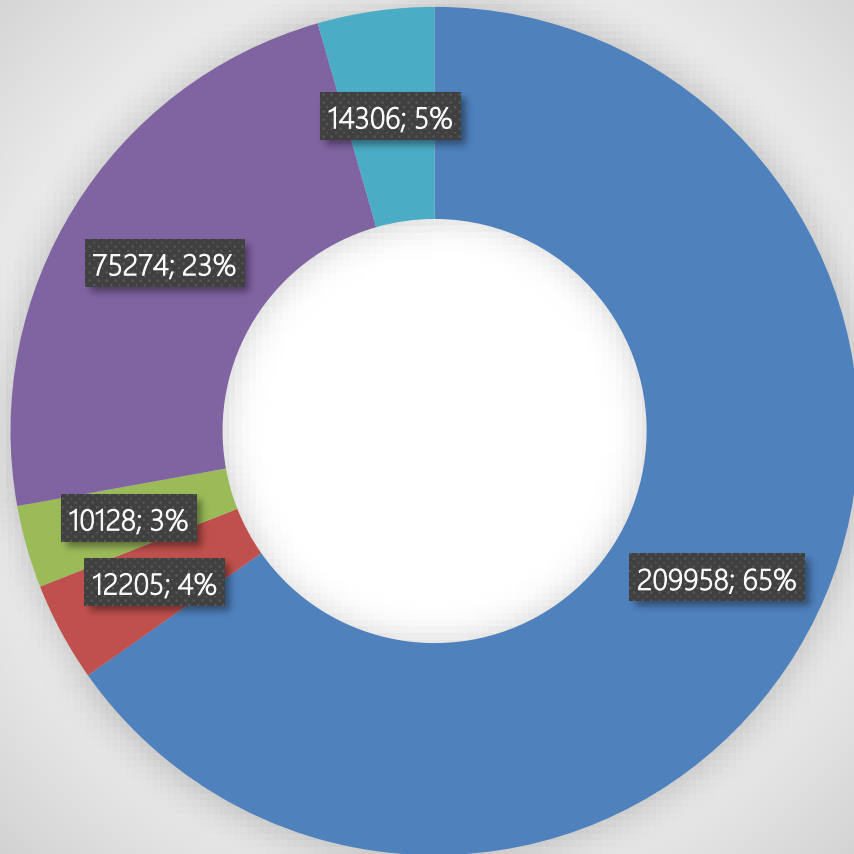

Camping - totalt for Frederikshavn Kommune

År til dato 2018 pr. 30.september
Nætter pr. nationalitet
Faktiske tal/procentvise fordeling

DAN NOR SVE TYS ØVR

År til dato 2018 pr. 30. september
Antal nætter pr. nationalitet
Forskell i procent 2017/2018

DAN NOR SVE TYS ØVR

Camping for område Skagen

År til dato 2018 pr. 30. september
Nætter pr. nationalitet
Faktiske tal/procentvise fordeling

DAN NOR SVE TYS ØVR

År til dato 2018 pr. 30. september
Antal nætter pr. nationalitet
Forskel i procent 2017/2018

DAN NOR SVE TYS ØVR

Camping for område Frederikshavn + Sæby

År til dato 2018 pr. 30. september
Nætter pr. nationalitet
Faktiske tal/procentvise fordeling

DAN NOR SVE TYS ØVR

År til dato 2018 pr. 30. september
Antal nætter pr. nationalitet
Forskell i procent 2017/2018