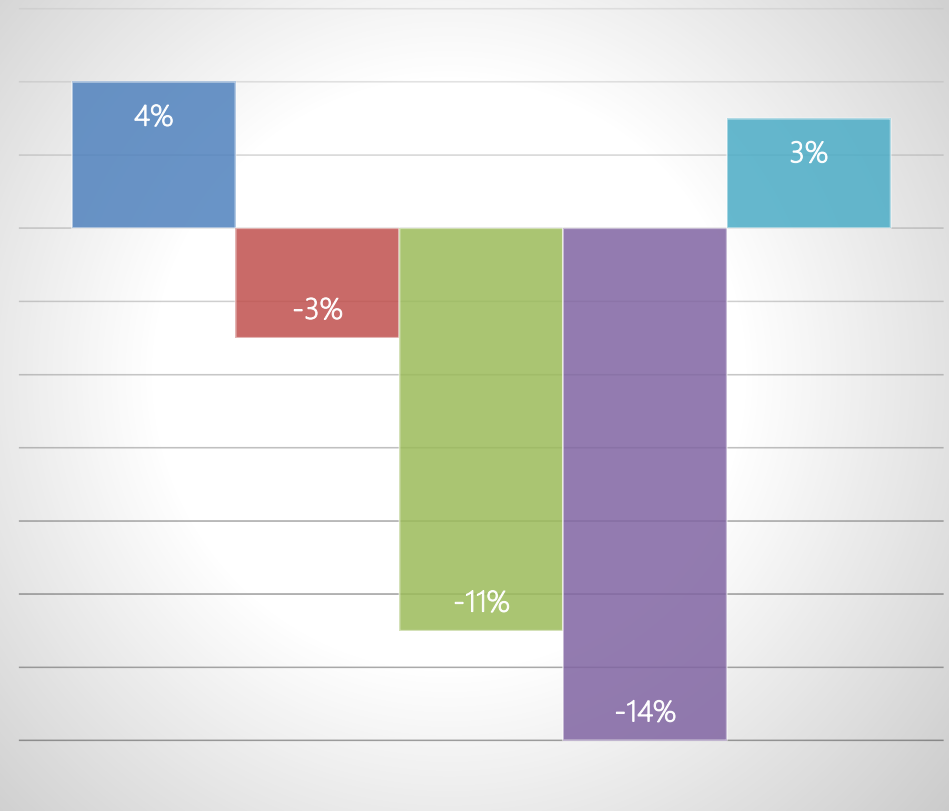

# Hotel & Feriecenter - totalt for Frederikshavn Kommune

År til dato 2018 pr. 30. september  
Nætter pr. nationalitet  
Faktiske tal/procentvisse fordeling

DAN NOR SVE TYS ØVR

År til dato 2018 pr. 30. september  
Antal nætter pr. nationalitet  
Forskel i procent 2017/2018

# Hotel & Feriecenter for område Skagen

År til dato 2018 pr. 30. september  
Nætter pr. nationalitet  
Faktiske tal/procentvise fordeling

DAN NOR SVE TYS ØVR

År til dato 2018 pr. 30. september  
Antal nætter pr. nationalitet  
Forskel i procent 2017/2018