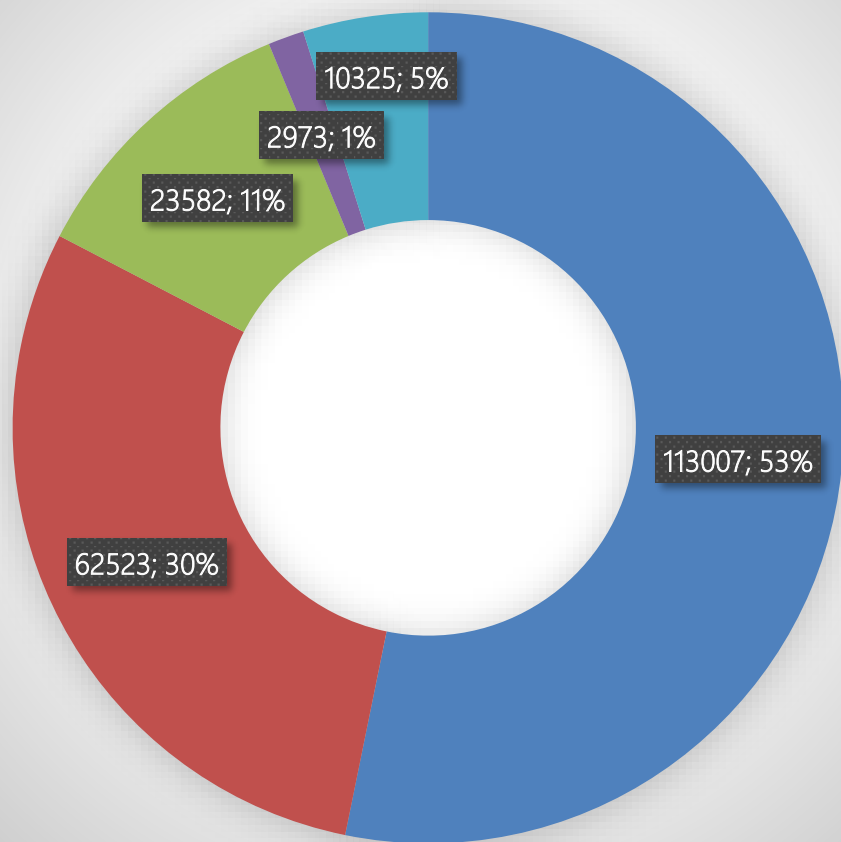

# Hotel & Feriecenter - totalt for Frederikshavn Kommune

År til dato 2018 pr. 30. september  
Nætter pr. nationalitet  
Faktiske tal/procentvisse fordeling

DAN NOR SVE TYS ØVR

År til dato 2018 pr. 30. september  
Antal nætter pr. nationalitet  
Forskel i procent 2017/2018

# Hotel & Feriecenter for område Skagen

År til dato 2018 pr. 30. september  
Nætter pr. nationalitet  
Faktiske tal/procentvise fordeling

DAN NOR SVE TYS ØVR

År til dato 2018 pr. 30. september  
Antal nætter pr. nationalitet  
Forskel i procent 2017/2018

DAN NOR SVE TYS ØVR

Hotel & Feriecenter for område Frederikshavn + Sæby

År til dato 2018 pr. 30. september  
Nætter pr. nationalitet  
Faktiske tal/procentvise fordeling

DAN NOR SVE TYS ØVR

År til dato 2018 pr. 30. september  
Antal nætter pr. nationalitet  
Forskel i procent 2017/2018