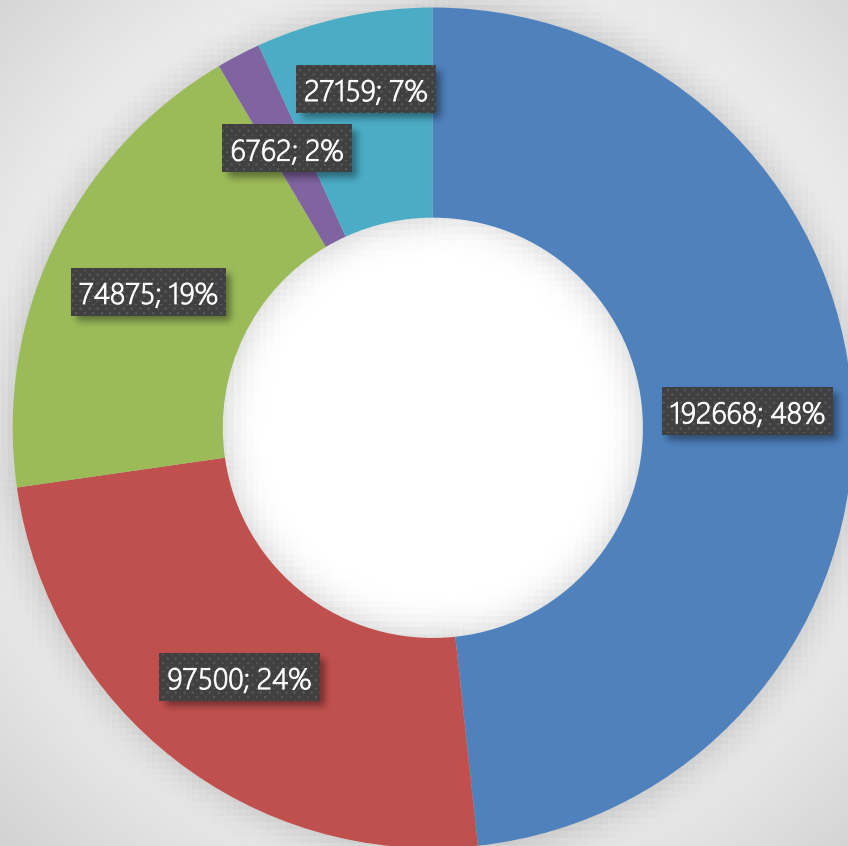

# Hotel & Feriecenter - totalt for Frederikshavn Kommune

År til dato 2018 pr. 30. september  
Nætter pr. nationalitet  
Faktiske tal/procentvisse fordeling

DAN NOR SVE TYS ØVR

År til dato 2018 pr. 30. september  
Antal nætter pr. nationalitet  
Forskel i procent 2017/2018

# Hotel & Feriecenter for område Skagen

År til dato 2018 pr. 30. september  
Nætter pr. nationalitet  
Faktiske tal/procentvise fordeling

DAN NOR SVE TYS ØVR

År til dato 2018 pr. 30. september  
Antal nætter pr. nationalitet  
Forskel i procent 2017/2018

DAN NOR SVE TYS ØVR

Hotel & Feriecenter for område Frederikshavn + Sæby

År til dato 2018 pr. 30. september  
Nætter pr. nationalitet  
Faktiske tal/procentvise fordeling

DAN NOR SVE TYS ØVR

År til dato 2018 pr. 30. september  
Antal nætter pr. nationalitet  
Forskel i procent 2017/2018