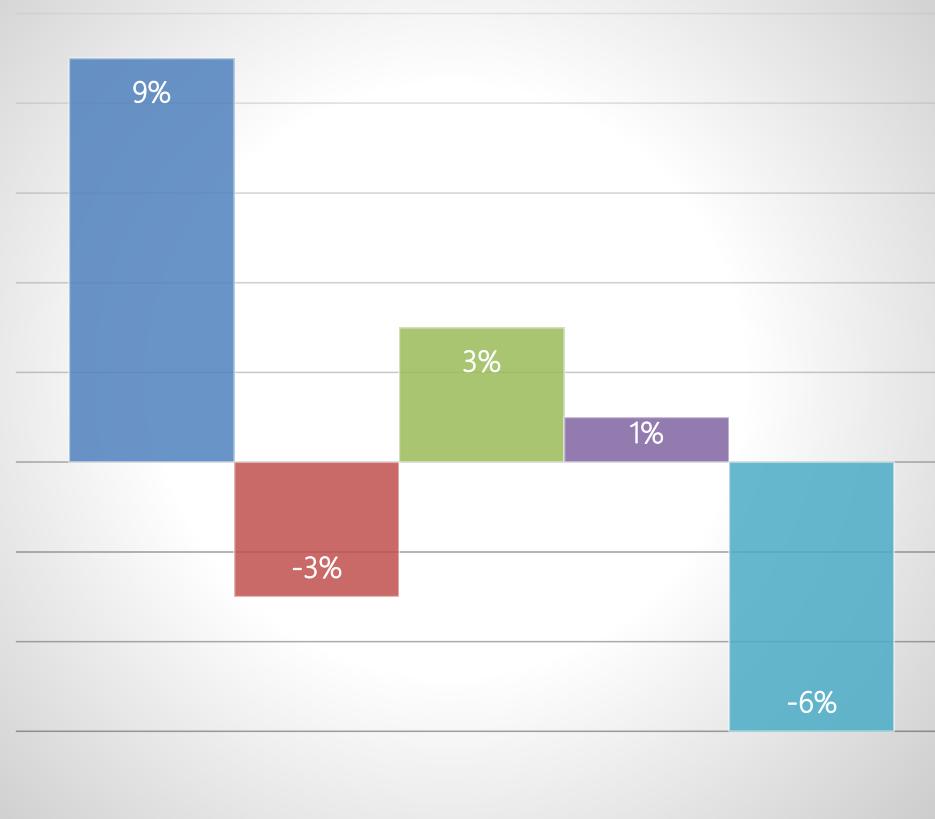

# Hotel & Feriecenter - totalt for Frederikshavn Kommune

År til dato 2018 pr. 30. september  
Nætter pr. nationalitet  
Faktiske tal/procentvisse fordeling

DAN NOR SVE TYS ØVR

År til dato 2018 pr. 30. september  
Antal nætter pr. nationalitet  
Forskel i procent 2017/2018

# Hotel & Feriecenter for område Skagen

År til dato 2018 pr. 30. september  
Nætter pr. nationalitet  
Faktiske tal/procentvise fordeling

DAN NOR SVE TYS ØVR

År til dato 2018 pr. 30. september  
Antal nætter pr. nationalitet  
Forskel i procent 2017/2018