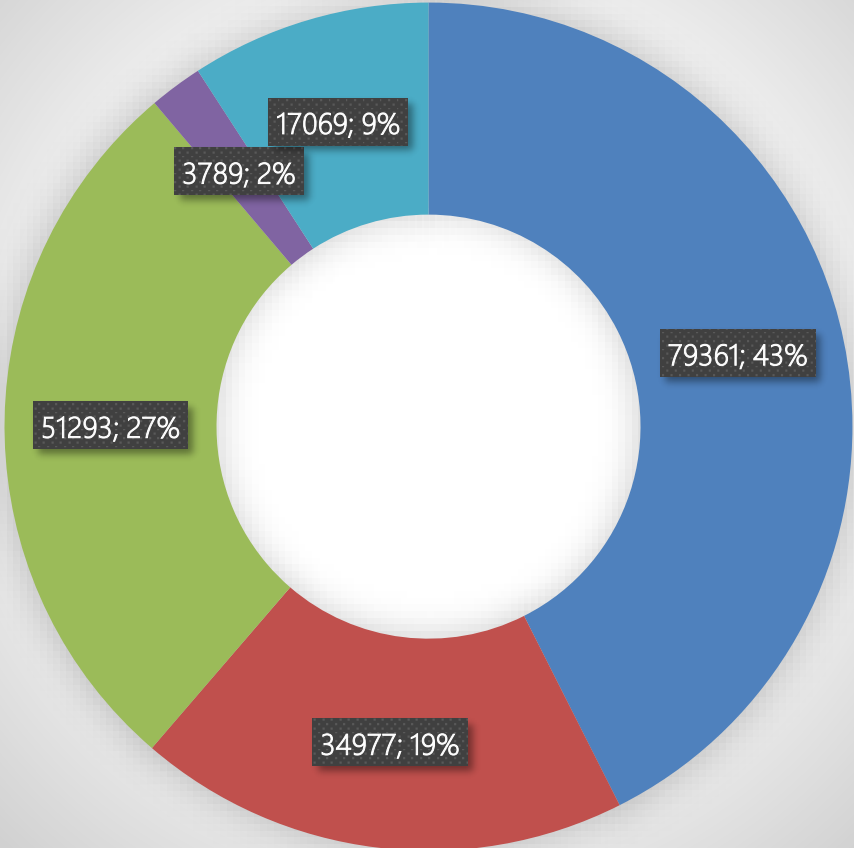

# Hotel & Feriecenter for område Skagen

År til dato 2018 pr. 30. september  
Nætter pr. nationalitet  
Faktiske tal/procentvise fordeling

DAN NOR SVE TYS ØVR

År til dato 2018 pr. 30. september  
Antal nætter pr. nationalitet  
Forskel i procent 2017/2018

DAN NOR SVE TYS ØVR

Hotel & Feriecenter for område Frederikshavn + Sæby

År til dato 2018 pr. 30. september  
Nætter pr. nationalitet  
Faktiske tal/procentvise fordeling

DAN NOR SVE TYS ØVR

År til dato 2018 pr. 30. september  
Antal nætter pr. nationalitet  
Forskel i procent 2017/2018