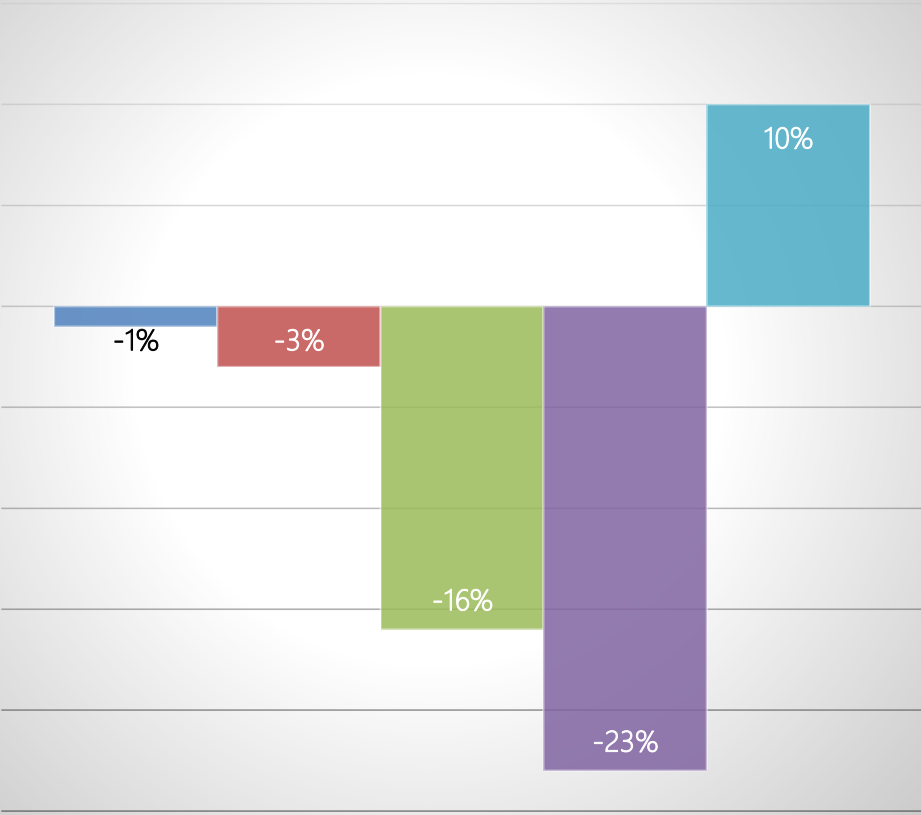

# Hotel & Feriecenter for område Skagen

År til dato 2018 pr. 30. september  
Nætter pr. nationalitet  
Faktiske tal/procentvise fordeling

DAN NOR SVE TYS ØVR

År til dato 2018 pr. 30. september  
Antal nætter pr. nationalitet  
Forskel i procent 2017/2018

DAN NOR SVE TYS ØVR

Hotel & Feriecenter for område Frederikshavn + Sæby

År til dato 2018 pr. 30. september  
Nætter pr. nationalitet  
Faktiske tal/procentvise fordeling

DAN NOR SVE TYS ØVR

År til dato 2018 pr. 30. september  
Antal nætter pr. nationalitet  
Forskel i procent 2017/2018