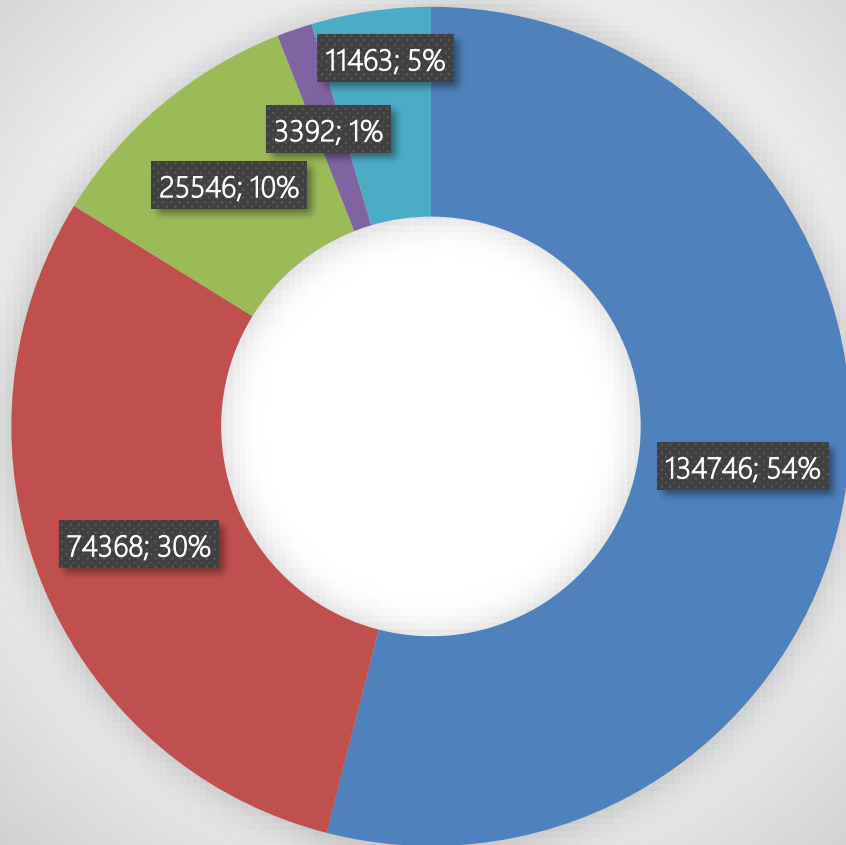

# Hotel & Feriecenter - totalt for Frederikshavn Kommune

År til dato 2018 pr. 31. december  
Nætter pr. nationalitet  
Faktiske tal/procentvise fordeling

■ DAN ■ NOR ■ SVE ■ TYS ■ ØVR

År til dato 2018 pr. 31. december  
Antal nætter pr. nationalitet  
Forskell i procent 2017/2018

■ DAN ■ NOR ■ SVE ■ TYS ■ ØVR

# Hotel & Feriecenter for område Skagen

År til dato 2018 pr. 31. december  
Nætter pr. nationalitet  
Faktiske tal/procentvise fordeling

DAN NOR SVE TYS ØVR

År til dato 2018 pr. 31. december  
Antal nætter pr. nationalitet  
Forskel i procent 2017/2018

# Hotel & Feriecenter for område Frederikshavn + Sæby

År til dato 2018 pr. 31. december  
Nætter pr. nationalitet  
Faktiske tal/procentvisse fordeling

DAN NOR SVE TYS ØVR

År til dato 2018 pr. 31. december  
Antal nætter pr. nationalitet  
Forskel i procent 2017/2018