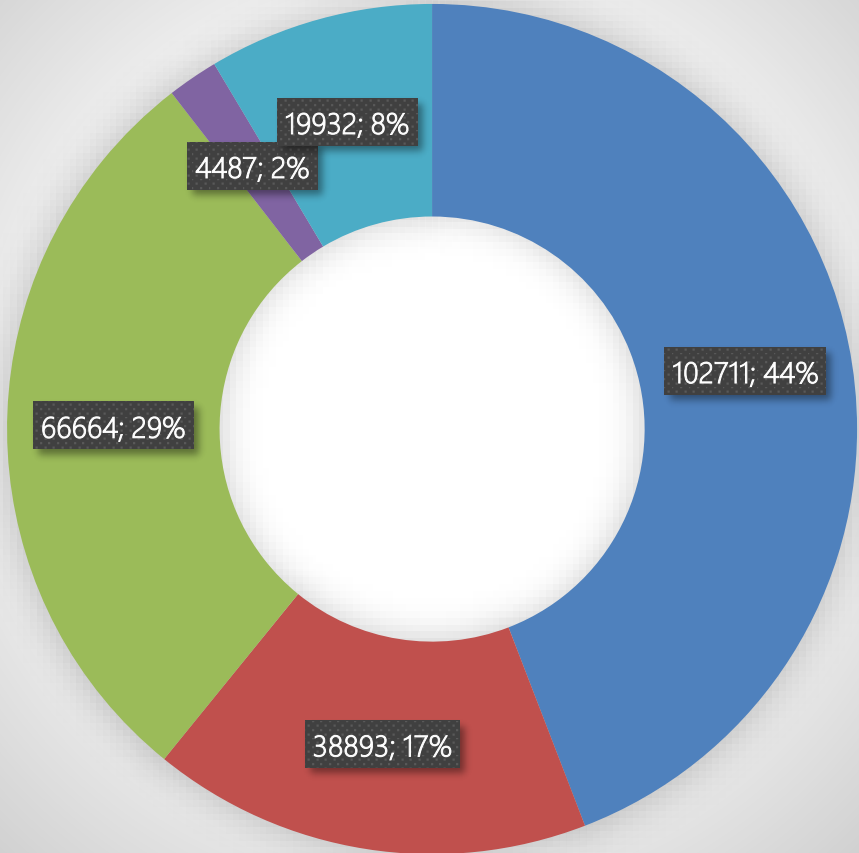

Hotel & Feriecenter for område Frederikshavn + Sæby

År til dato 2018 pr. 31. december
Nætter pr. nationalitet
Faktiske tal/procentvisse fordeling