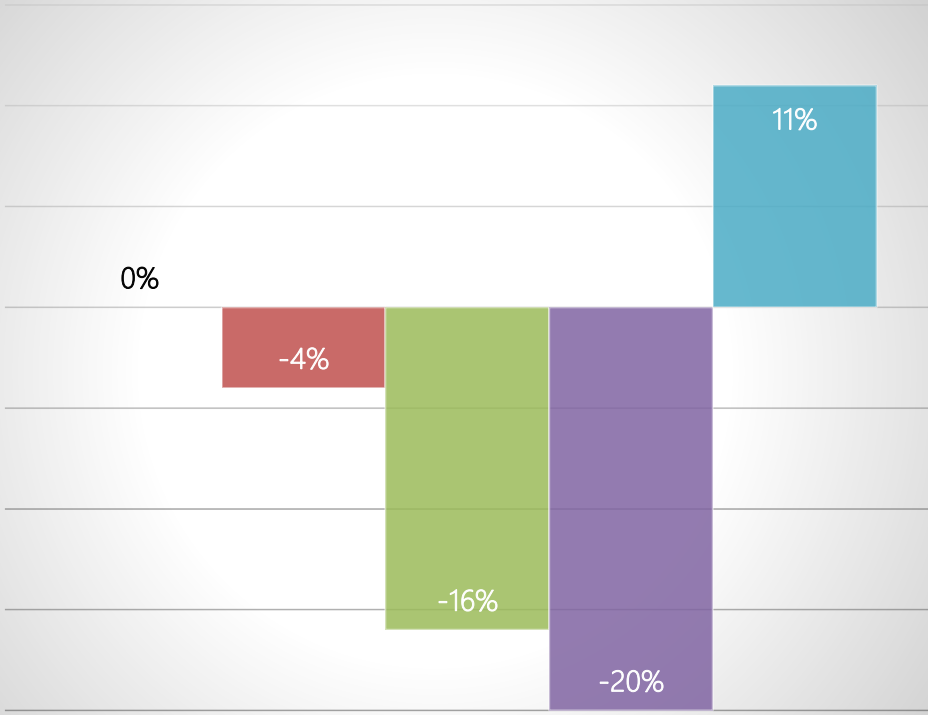

# Hotel & Feriecenter for område Frederikshavn + Sæby

År til dato 2018 pr. 31. december  
Nætter pr. nationalitet  
Faktiske tal/procentvisse fordeling

DAN NOR SVE TYS ØVR

År til dato 2018 pr. 31. december  
Antal nætter pr. nationalitet  
Forskel i procent 2017/2018