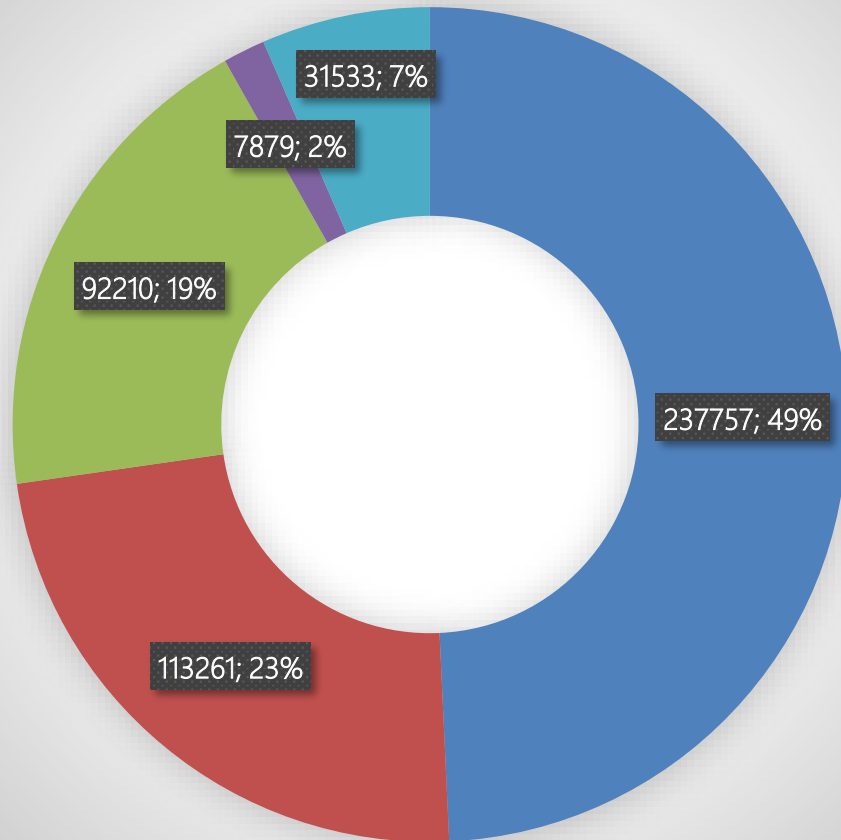

# Hotel & Feriecenter - totalt for Frederikshavn Kommune

År til dato 2018 pr. 31. december  
Nætter pr. nationalitet  
Faktiske tal/procentvise fordeling

■ DAN ■ NOR ■ SVE ■ TYS ■ ØVR

År til dato 2018 pr. 31. december  
Antal nætter pr. nationalitet  
Forskell i procent 2017/2018

■ DAN ■ NOR ■ SVE ■ TYS ■ ØVR

# Hotel & Feriecenter for område Skagen

År til dato 2018 pr. 31. december  
Nætter pr. nationalitet  
Faktiske tal/procentvise fordeling

DAN NOR SVE TYS ØVR

År til dato 2018 pr. 31. december  
Antal nætter pr. nationalitet  
Forskel i procent 2017/2018

# Hotel & Feriecenter for område Frederikshavn + Sæby

År til dato 2018 pr. 31. december  
Nætter pr. nationalitet  
Faktiske tal/procentvisse fordeling

DAN NOR SVE TYS ØVR

År til dato 2018 pr. 31. december  
Antal nætter pr. nationalitet  
Forskel i procent 2017/2018