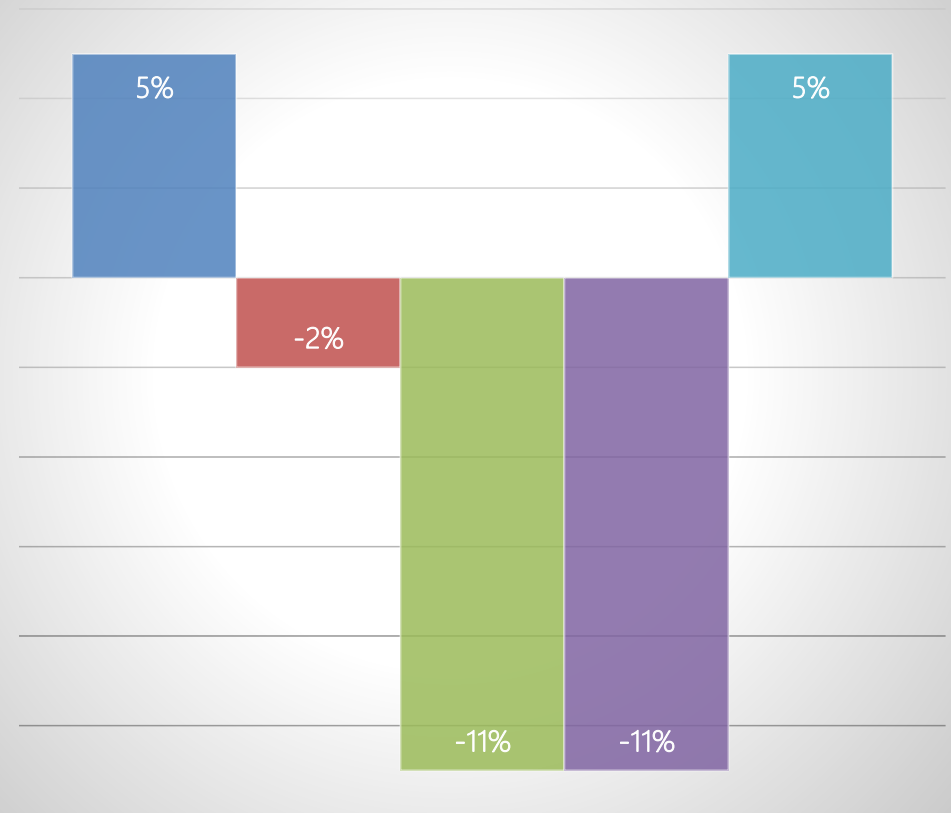

# Hotel & Feriecenter - totalt for Frederikshavn Kommune

År til dato 2018 pr. 31. december  
Nætter pr. nationalitet  
Faktiske tal/procentvise fordeling

■ DAN ■ NOR ■ SVE ■ TYS ■ ØVR

År til dato 2018 pr. 31. december  
Antal nætter pr. nationalitet  
Forskell i procent 2017/2018

# Hotel & Feriecenter for område Skagen

År til dato 2018 pr. 31. december  
Nætter pr. nationalitet  
Faktiske tal/procentvise fordeling

DAN NOR SVE TYS ØVR

År til dato 2018 pr. 31. december  
Antal nætter pr. nationalitet  
Forskel i procent 2017/2018