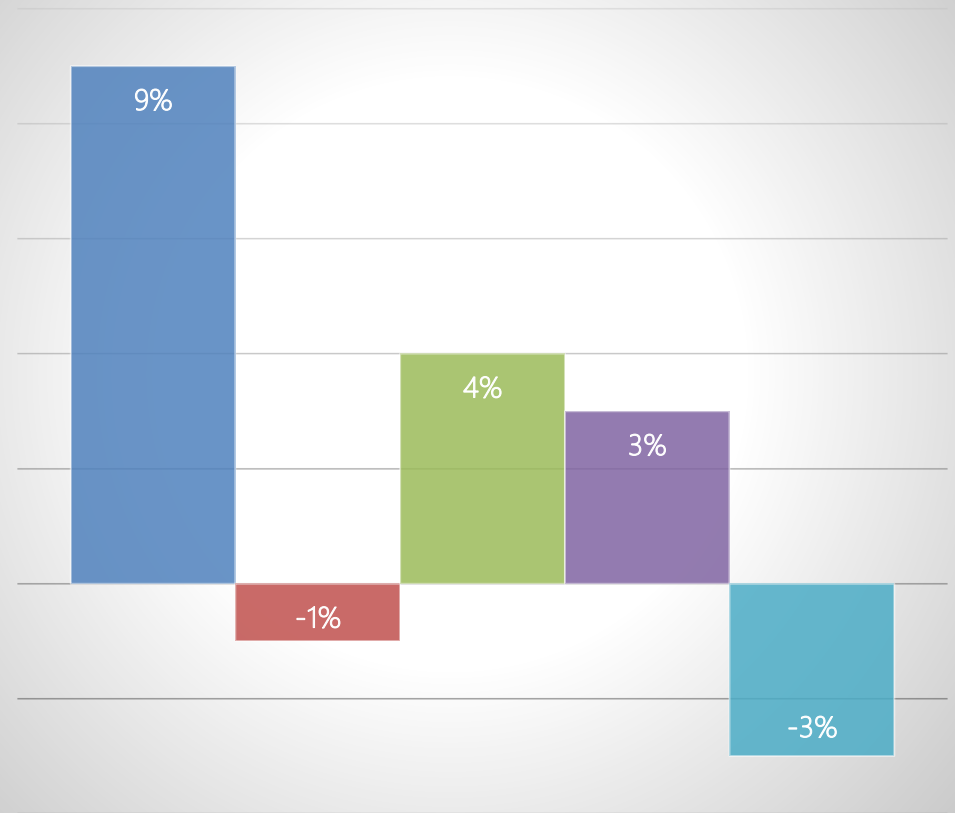

■ DAN ■ NOR ■ SVE ■ TYS ■ ØVR

# Hotel & Feriecenter for område Skagen

År til dato 2018 pr. 31. december  
Nætter pr. nationalitet  
Faktiske tal/procentvise fordeling

DAN NOR SVE TYS ØVR

År til dato 2018 pr. 31. december  
Antal nætter pr. nationalitet  
Forskel i procent 2017/2018