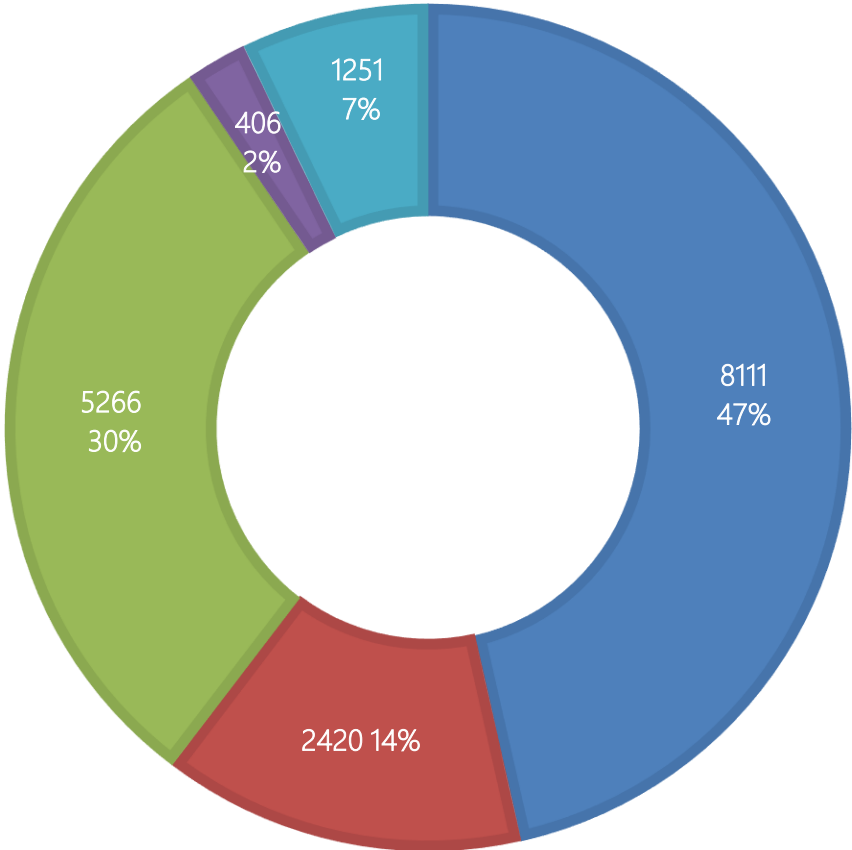

Hotel & Feriecenter - totalt for Frederikshavn Kommune

FEBRUAR 2019
NÆTTER PR. NATIONALITET
FAKTISKE TAL/PROCENTVISE FORDELING

Februar 2019
Antal nætter pr. nationalitet
Forskel i procent 2018/2019

Hotel & Feriecenter for område Skagen

FEBRUAR 2019
NÆTTER PR. NATIONALITET
FAKTISKE TAL/PROCENTVISE FORDELING

Februar 2019
Antal nætter pr. nationalitet
Forskell i procent 2018/2019

FEBRUAR 2019
NÆTTER PR. NATIONALITET
FAKTISKE TAL/PROCENTVISE FORDELING