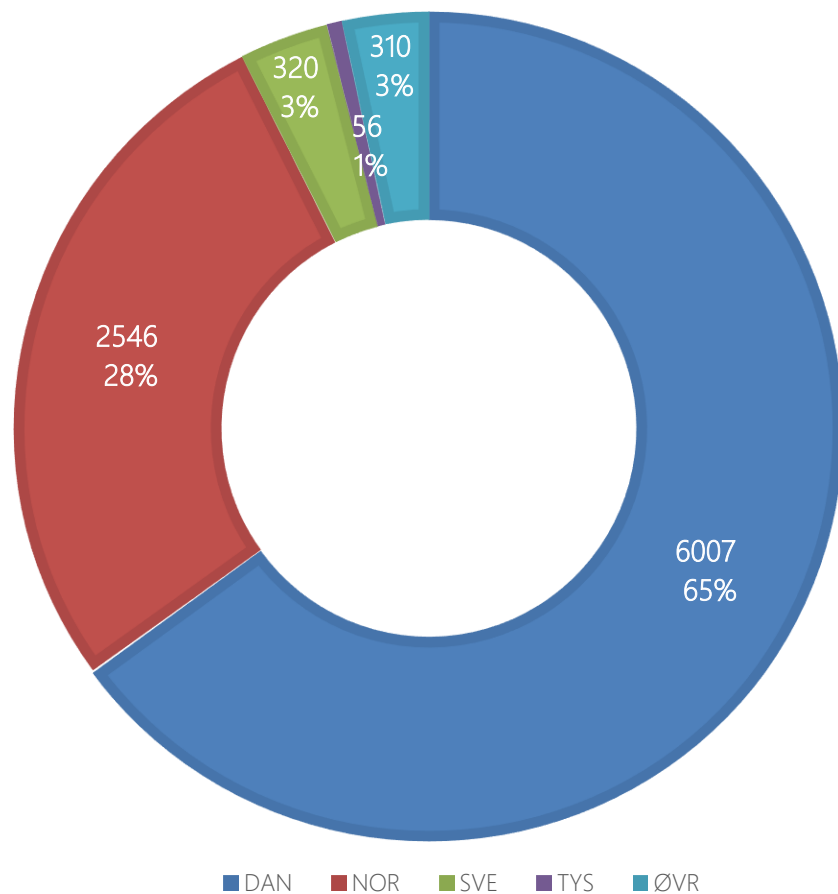

Hotel & Feriecenter - totalt for Frederikshavn Kommune

FEBRUAR 2019
NÆTTER PR. NATIONALITET
FAKTISKE TAL/PROCENTVISE FORDELING

Februar 2019
Antal nætter pr. nationalitet
Forskel i procent 2018/2019

Hotel & Feriecenter for område Skagen

FEBRUAR 2019
NÆTTER PR. NATIONALITET
FAKTISKE TAL/PROCENTVISE FORDELING

Februar 2019
Antal nætter pr. nationalitet
Forskell i procent 2018/2019

FEBRUAR 2019
NÆTTER PR. NATIONALITET
FAKTISKE TAL/PROCENTVISE FORDELING