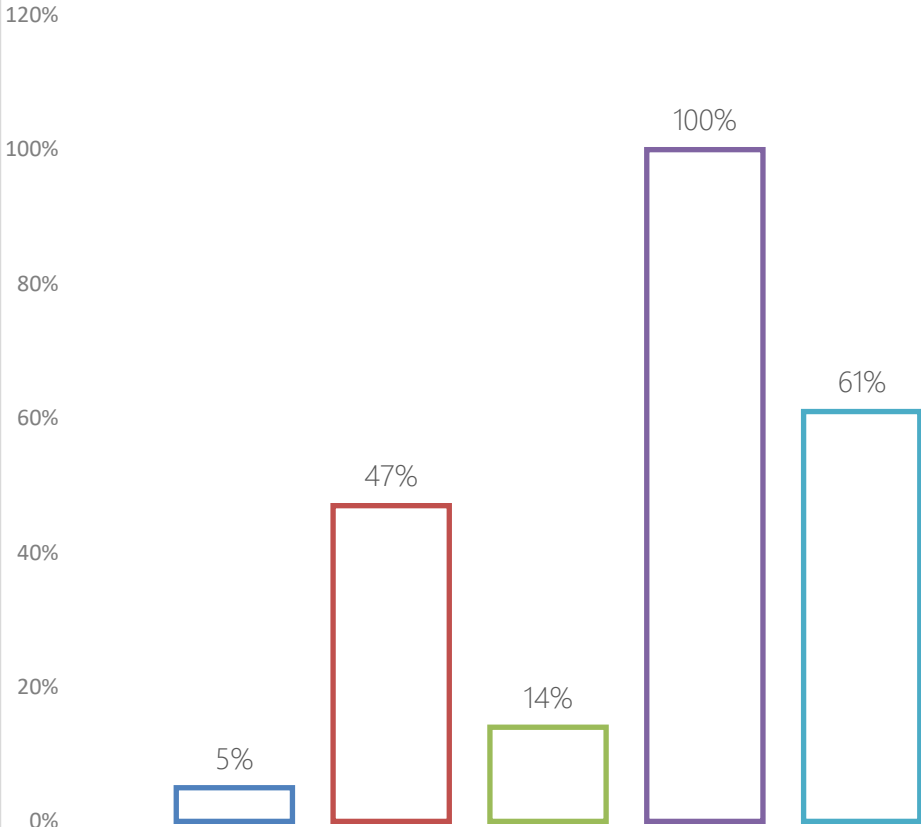

Februar 2019
Antal nætter pr. nationalitet
Forskell i procent 2018/2019