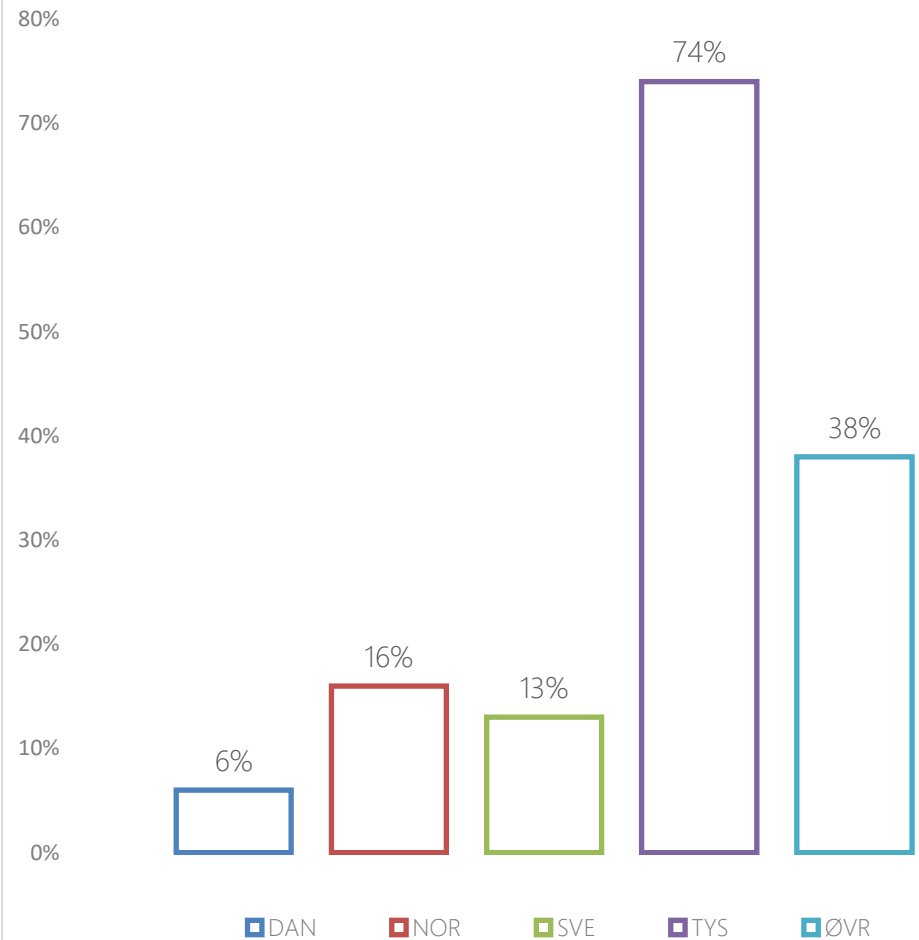

Hotel & Feriecenter - totalt for Frederikshavn Kommune

FEBRUAR 2019
NÆTTER PR. NATIONALITET
FAKTISKE TAL/PROCENTVISE FORDELING

Februar 2019
Antal nætter pr. nationalitet
Forskel i procent 2018/2019

Hotel & Feriecenter for område Skagen

FEBRUAR 2019
NÆTTER PR. NATIONALITET
FAKTISKE TAL/PROCENTVISE FORDELING

Februar 2019
Antal nætter pr. nationalitet
Forskell i procent 2018/2019

FEBRUAR 2019
NÆTTER PR. NATIONALITET
FAKTISKE TAL/PROCENTVISE FORDELING