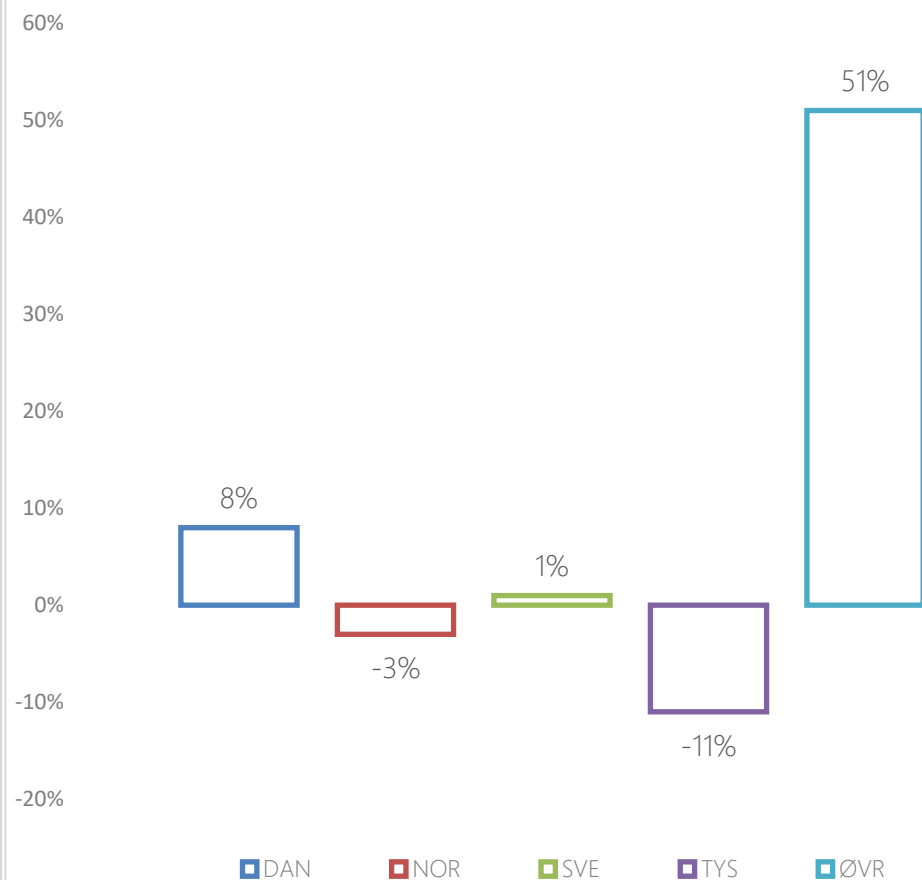

Hotel & Feriecenter - totalt for Frederikshavn Kommune

FEBRUAR 2019
NÆTTER PR. NATIONALITET
FAKTISKE TAL/PROCENTVISE FORDELING

Februar 2019
Antal nætter pr. nationalitet
Forskel i procent 2018/2019

Hotel & Feriecenter for område Skagen

FEBRUAR 2019
NÆTTER PR. NATIONALITET
FAKTISKE TAL/PROCENTVISE FORDELING

Februar 2019
Antal nætter pr. nationalitet
Forskell i procent 2018/2019

FEBRUAR 2019
NÆTTER PR. NATIONALITET
FAKTISKE TAL/PROCENTVISE FORDELING