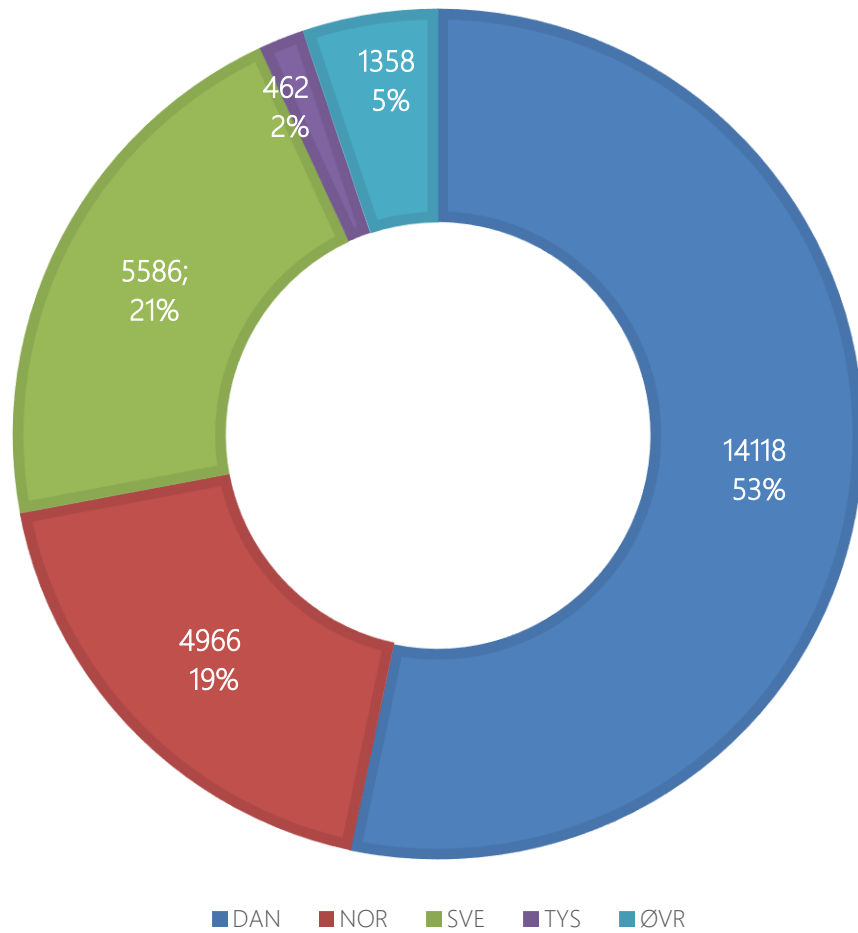

Hotel & Feriecenter - totalt for Frederikshavn Kommune

FEBRUAR 2019
NÆTTER PR. NATIONALITET
FAKTISKE TAL/PROCENTVISE FORDELING

Februar 2019
Antal nætter pr. nationalitet
Forskel i procent 2018/2019

Hotel & Feriecenter for område Skagen

FEBRUAR 2019
NÆTTER PR. NATIONALITET
FAKTISKE TAL/PROCENTVISE FORDELING

Februar 2019
Antal nætter pr. nationalitet
Forskell i procent 2018/2019

FEBRUAR 2019
NÆTTER PR. NATIONALITET
FAKTISKE TAL/PROCENTVISE FORDELING