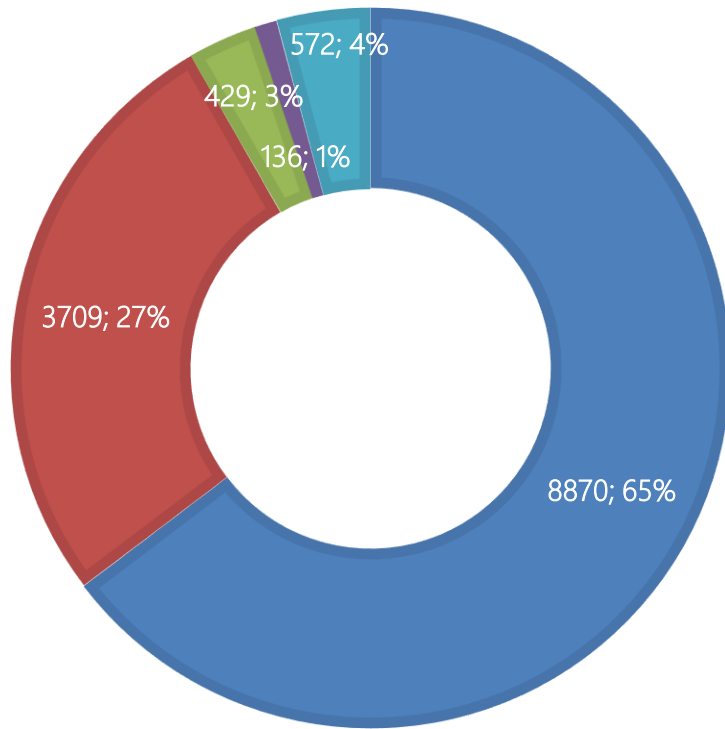

# Hotel & Feriecenter - totalt for Frederikshavn Kommune

ÅR TIL DATO 2019  
NÆTTER PR. NATIONALITET  
FAKTISKE TAL/PROCENTVISE FORDELING

År til dato 2019  
Antal nætter pr. nationalitet  
Forskel i procent 2018/2019

# Hotel & Feriecenter for område Skagen

ÅR TIL DATO 2019  
NÆTTER PR. NATIONALITET  
FAKTISKE TAL/PROCENTVISE FORDELING

■ DAN ■ NOR ■ SVE ■ TYS ■ ØVR

År til dato 2019  
Antal nætter pr. nationalitet  
Forskel i procent 2018/2019

# Hotel & Feriecenter for område Frederikshavn + Sæby

ÅR TIL DATO 2019  
NÆTTER PR. NATIONALITET  
FAKTISKE TAL/PROCENTVISE FORDELING

■ DAN ■ NOR ■ SVE ■ TYS ■ ØVR

År til dato 2019  
Antal nætter pr. nationalitet  
Forskel i procent 2018/2019