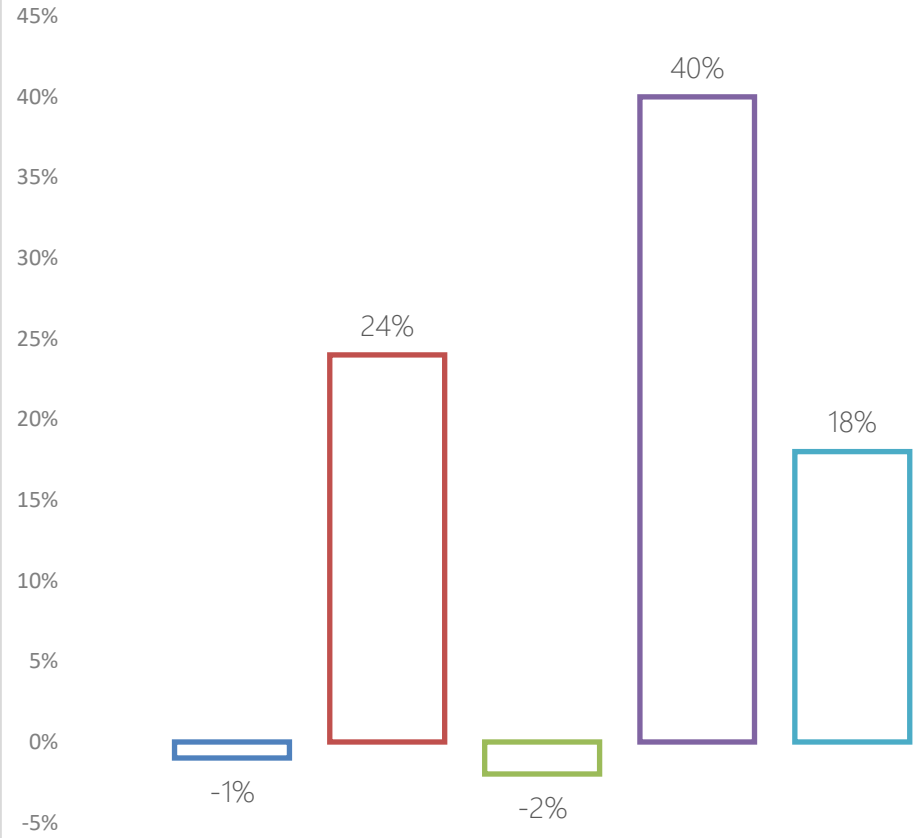

■ DAN ■ NOR ■ SVE ■ TYS ■ ØVR

# Hotel & Feriecenter for område Frederikshavn + Sæby

ÅR TIL DATO 2019  
NÆTTER PR. NATIONALITET  
FAKTISKE TAL/PROCENTVISE FORDELING

■ DAN ■ NOR ■ SVE ■ TYS ■ ØVR

År til dato 2019  
Antal nætter pr. nationalitet  
Forskel i procent 2018/2019