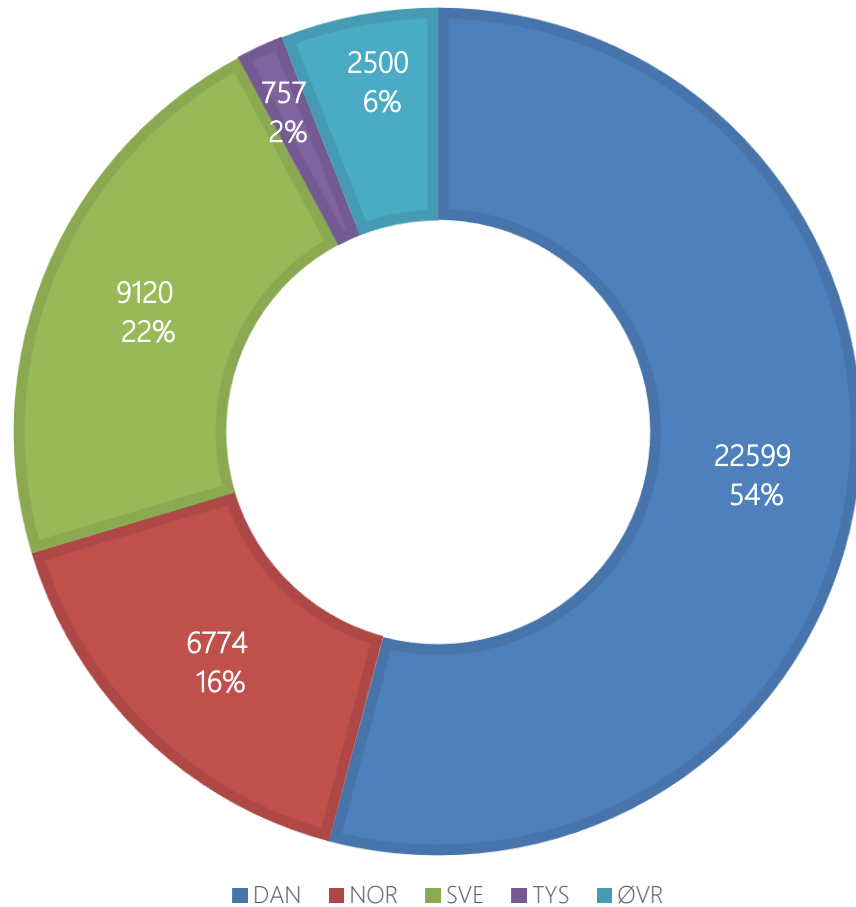

# Hotel & Feriecenter - totalt for Frederikshavn Kommune

ÅR TIL DATO 2019  
NÆTTER PR. NATIONALITET  
FAKTISKE TAL/PROCENTVISE FORDELING

År til dato 2019  
Antal nætter pr. nationalitet  
Forskel i procent 2018/2019

# Hotel & Feriecenter for område Skagen

ÅR TIL DATO 2019  
NÆTTER PR. NATIONALITET  
FAKTISKE TAL/PROCENTVISE FORDELING

■ DAN ■ NOR ■ SVE ■ TYS ■ ØVR

År til dato 2019  
Antal nætter pr. nationalitet  
Forskel i procent 2018/2019

# Hotel & Feriecenter for område Frederikshavn + Sæby

ÅR TIL DATO 2019  
NÆTTER PR. NATIONALITET  
FAKTISKE TAL/PROCENTVISE FORDELING

■ DAN ■ NOR ■ SVE ■ TYS ■ ØVR

År til dato 2019  
Antal nætter pr. nationalitet  
Forskel i procent 2018/2019