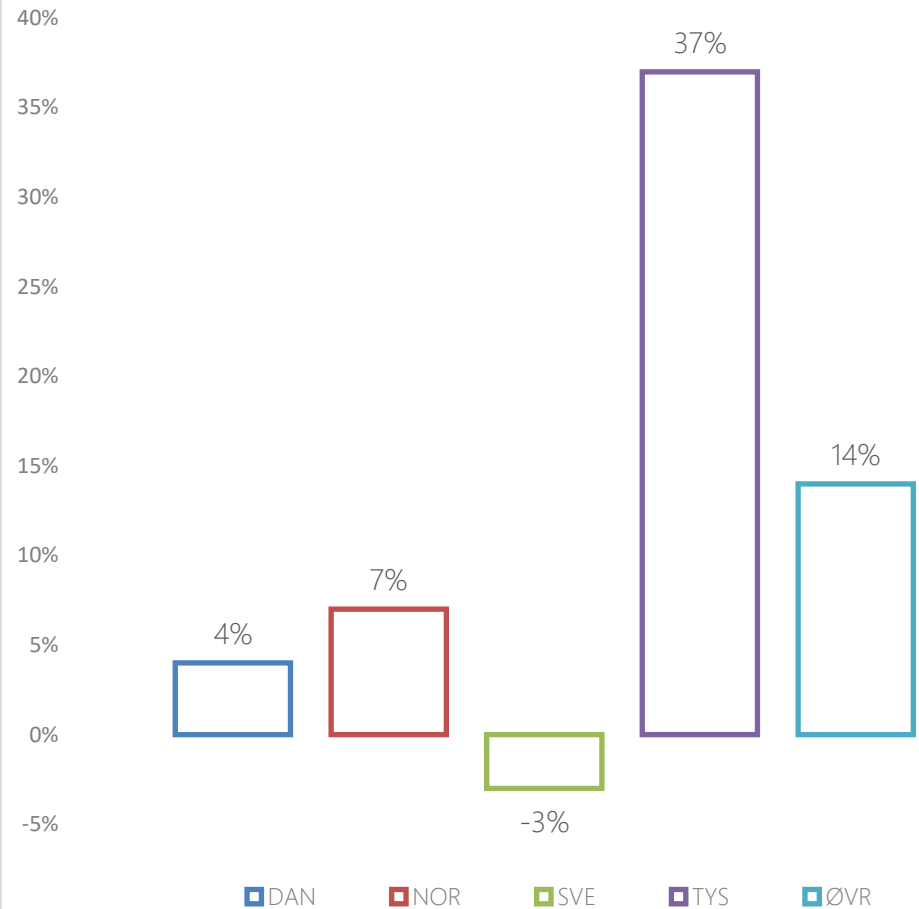

# Hotel & Feriecenter - totalt for Frederikshavn Kommune

ÅR TIL DATO 2019  
NÆTTER PR. NATIONALITET  
FAKTISKE TAL/PROCENTVISE FORDELING

År til dato 2019  
Antal nætter pr. nationalitet  
Forskel i procent 2018/2019

# Hotel & Feriecenter for område Skagen

ÅR TIL DATO 2019  
NÆTTER PR. NATIONALITET  
FAKTISKE TAL/PROCENTVISE FORDELING

■ DAN ■ NOR ■ SVE ■ TYS ■ ØVR

År til dato 2019  
Antal nætter pr. nationalitet  
Forskel i procent 2018/2019