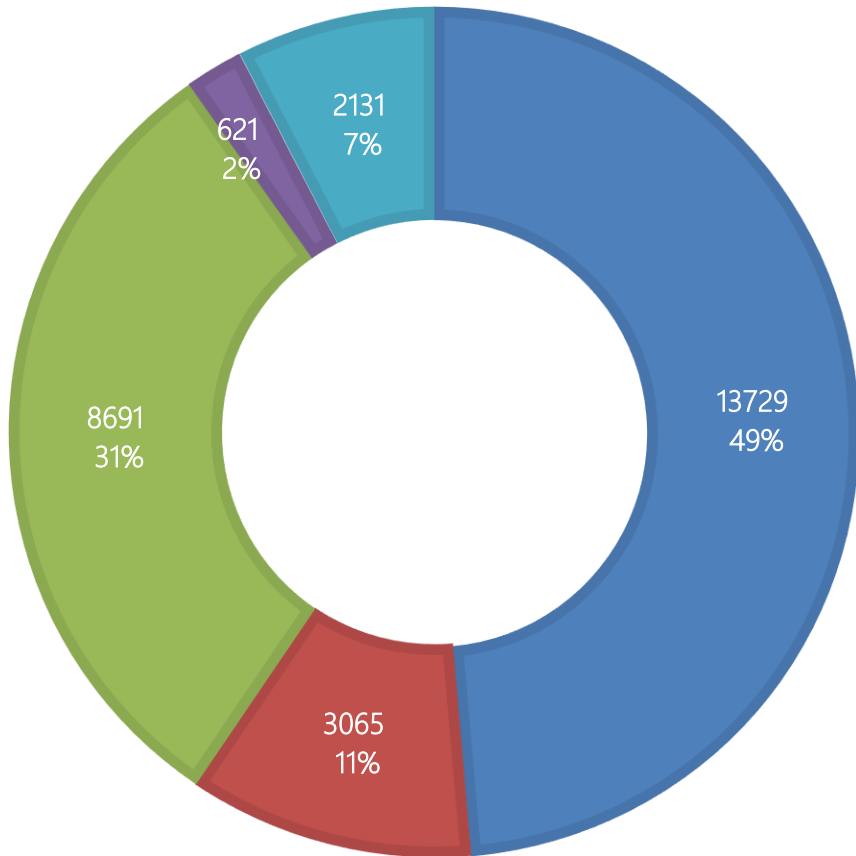

# Hotel & Feriecenter - totalt for Frederikshavn Kommune

ÅR TIL DATO 2019  
NÆTTER PR. NATIONALITET  
FAKTISKE TAL/PROCENTVISE FORDELING

År til dato 2019  
Antal nætter pr. nationalitet  
Forskel i procent 2018/2019

# Hotel & Feriecenter for område Skagen

ÅR TIL DATO 2019  
NÆTTER PR. NATIONALITET  
FAKTISKE TAL/PROCENTVISE FORDELING

■ DAN ■ NOR ■ SVE ■ TYS ■ ØVR

År til dato 2019  
Antal nætter pr. nationalitet  
Forskel i procent 2018/2019

# Hotel & Feriecenter for område Frederikshavn + Sæby

ÅR TIL DATO 2019  
NÆTTER PR. NATIONALITET  
FAKTISKE TAL/PROCENTVISE FORDELING

■ DAN ■ NOR ■ SVE ■ TYS ■ ØVR

År til dato 2019  
Antal nætter pr. nationalitet  
Forskel i procent 2018/2019